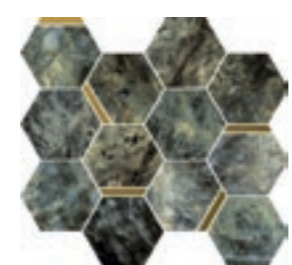

Мадагаскар Дарк Мозаика Шик /
Madagascar Dark Mosaico Chic /

28,3x32,8 см ▲