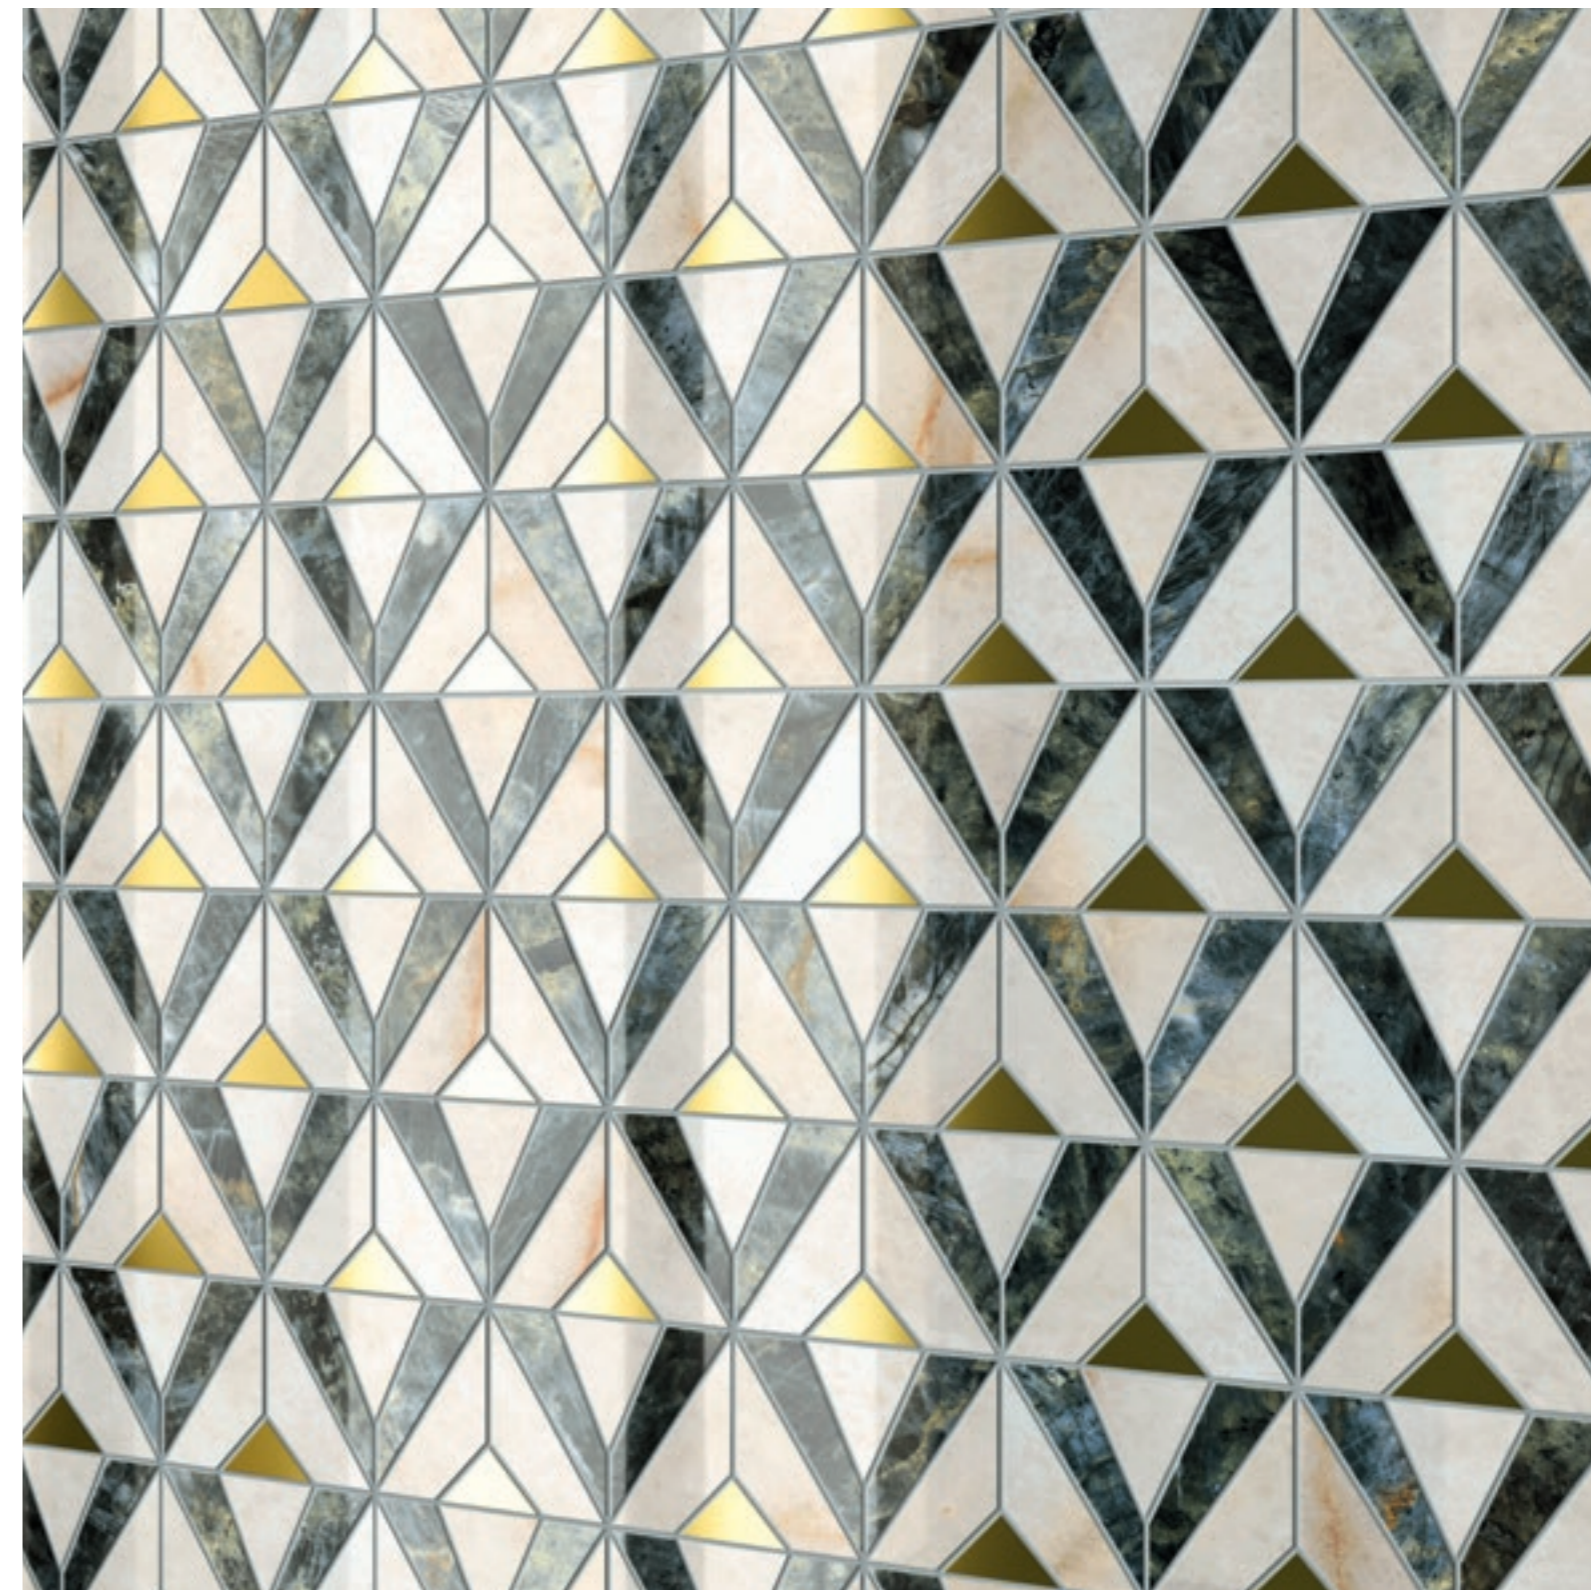

Кристал Пъор Шлиф. и Рет. 60x120 см
Crystal Pure Lap. e Ret. 60x120 см

Дарк Мозаика Орфеус 33,8x31,5 см
Dark Mosaico Orpheus 33,8x31,5 см

Дарк Мозаика Орфеус 33,8x31,5 см
Dark Mosaico Orpheus 33,8x31,5 см