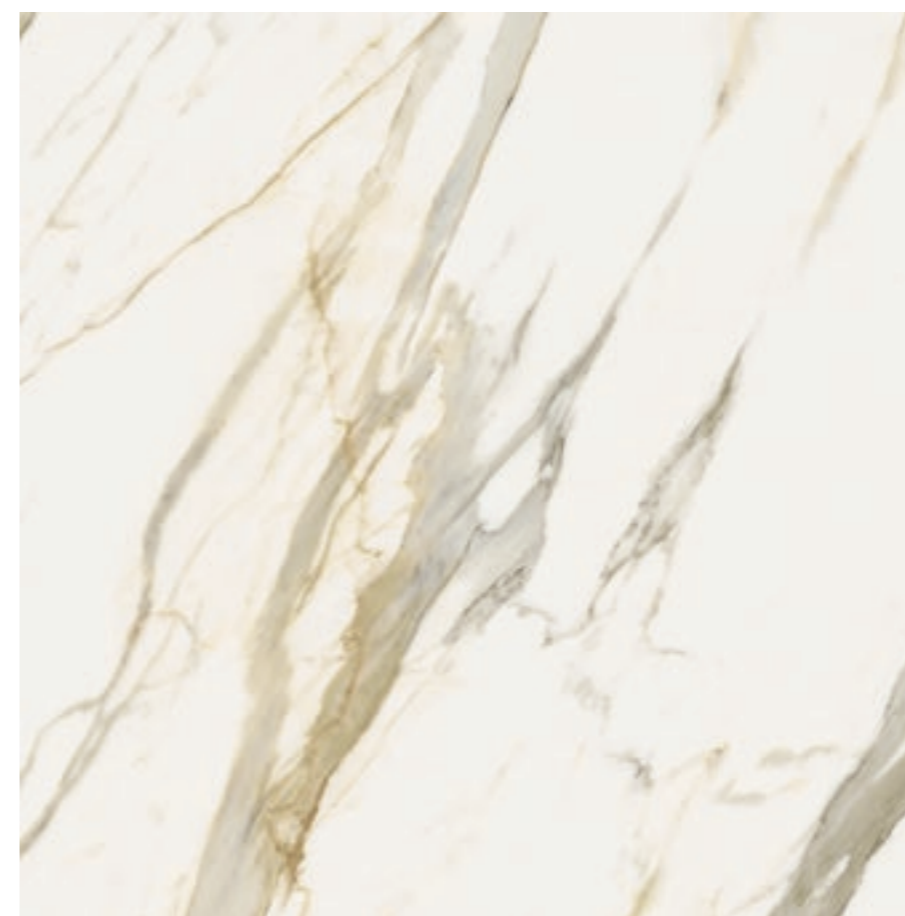

КЕРАМОГРАНИТ ОКРАШЕННЫЙ В МАССЕ /
GRES PORCELLANATO COLORATO IN MASSA /
FULL BODY COLOURED PORCELAIN STONWARE /

STELLARIS

Стелларис Калакатта Голд /
Stellaris Calacatta Gold /

V3

80x160 cm

60x120 cm

120x120 cm