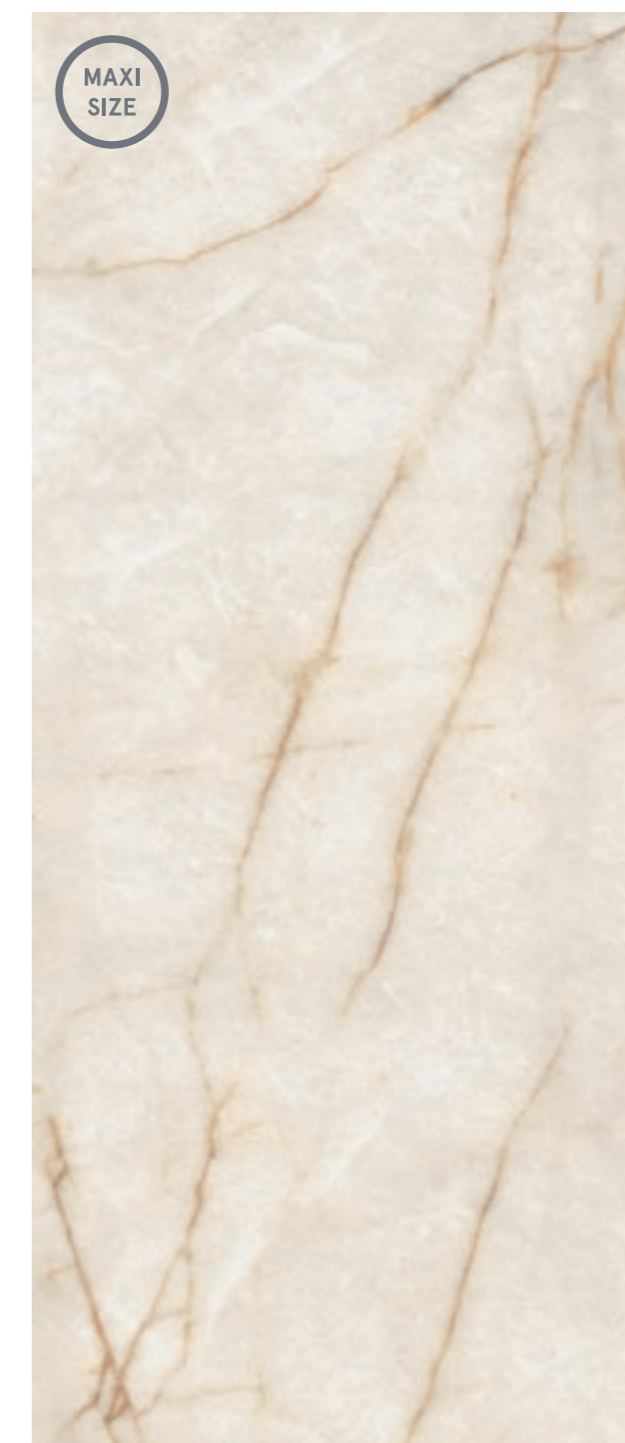

120x278 cm

Стелларис Кристал Пьюр /
Stellaris Crystal Pure /