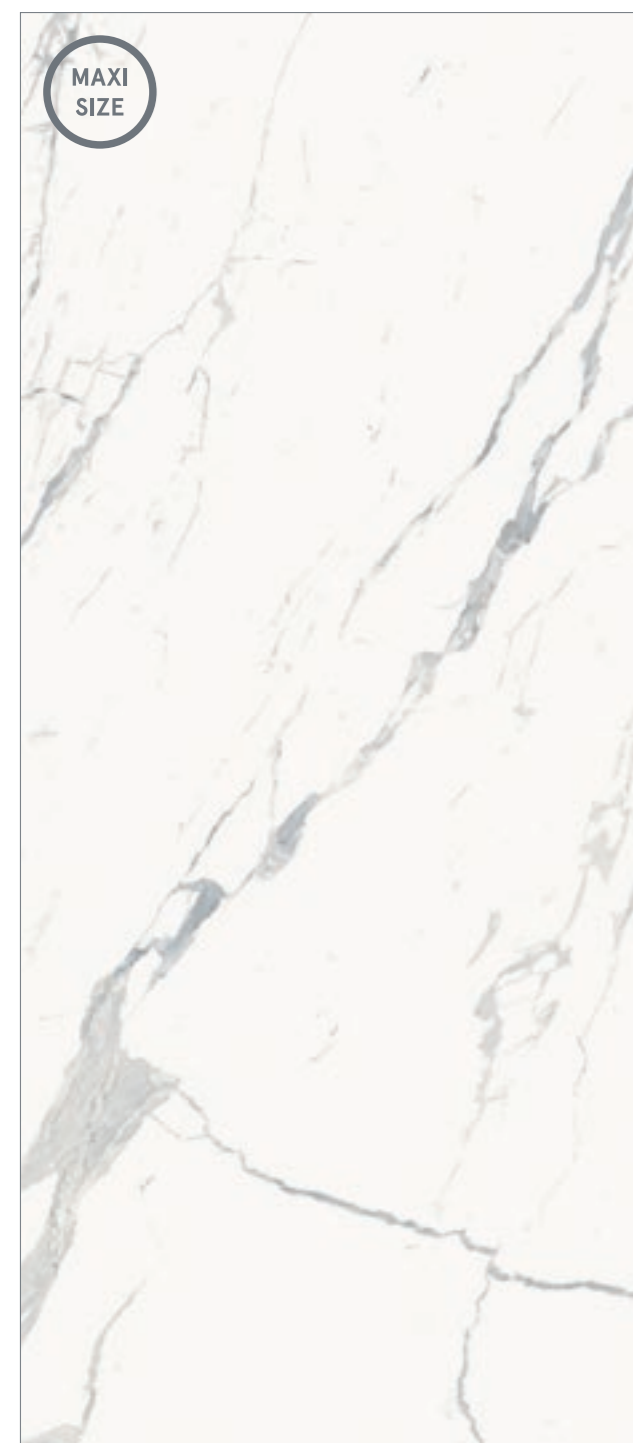

80x160 cm

Стелларис Мадагаскар Дарк /
Stellaris Madagascar Dark /

80x160 cm

ДОСТУПНЫЕ ЦВЕТА /
COLORI DISPONIBILI /
AVAILABLE COLORS /

STELLARIS

Стелларис Статуарио Уайт /
Stellaris Statuario White /

120x278 cm