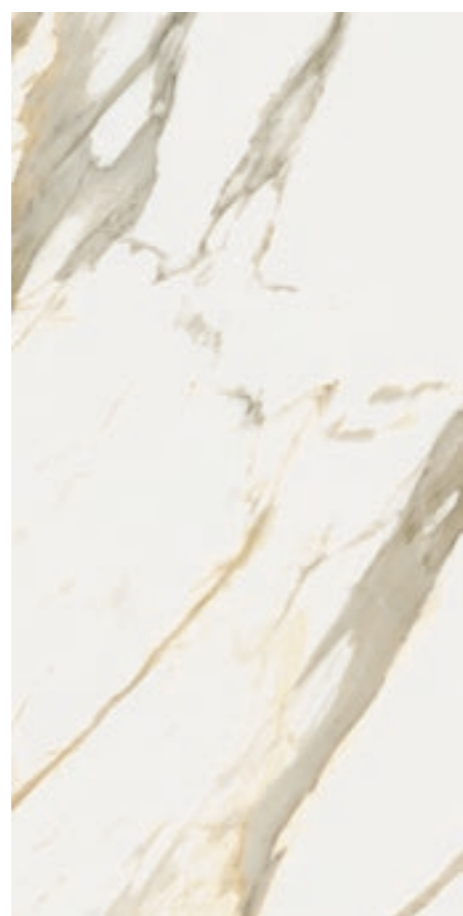

КЕРАМОГРАНИТ ОКРАШЕННЫЙ В МАССЕ /
GRES PORCELLANATO COLORATO IN MASSA /
FULL BODY COLOURED PORCELAIN STONWARE /

STELLARIS

Стелларис Калакатта Голд /
Stellaris Calacatta Gold /

V3

80x160 cm

60x120 cm

120x120 cm