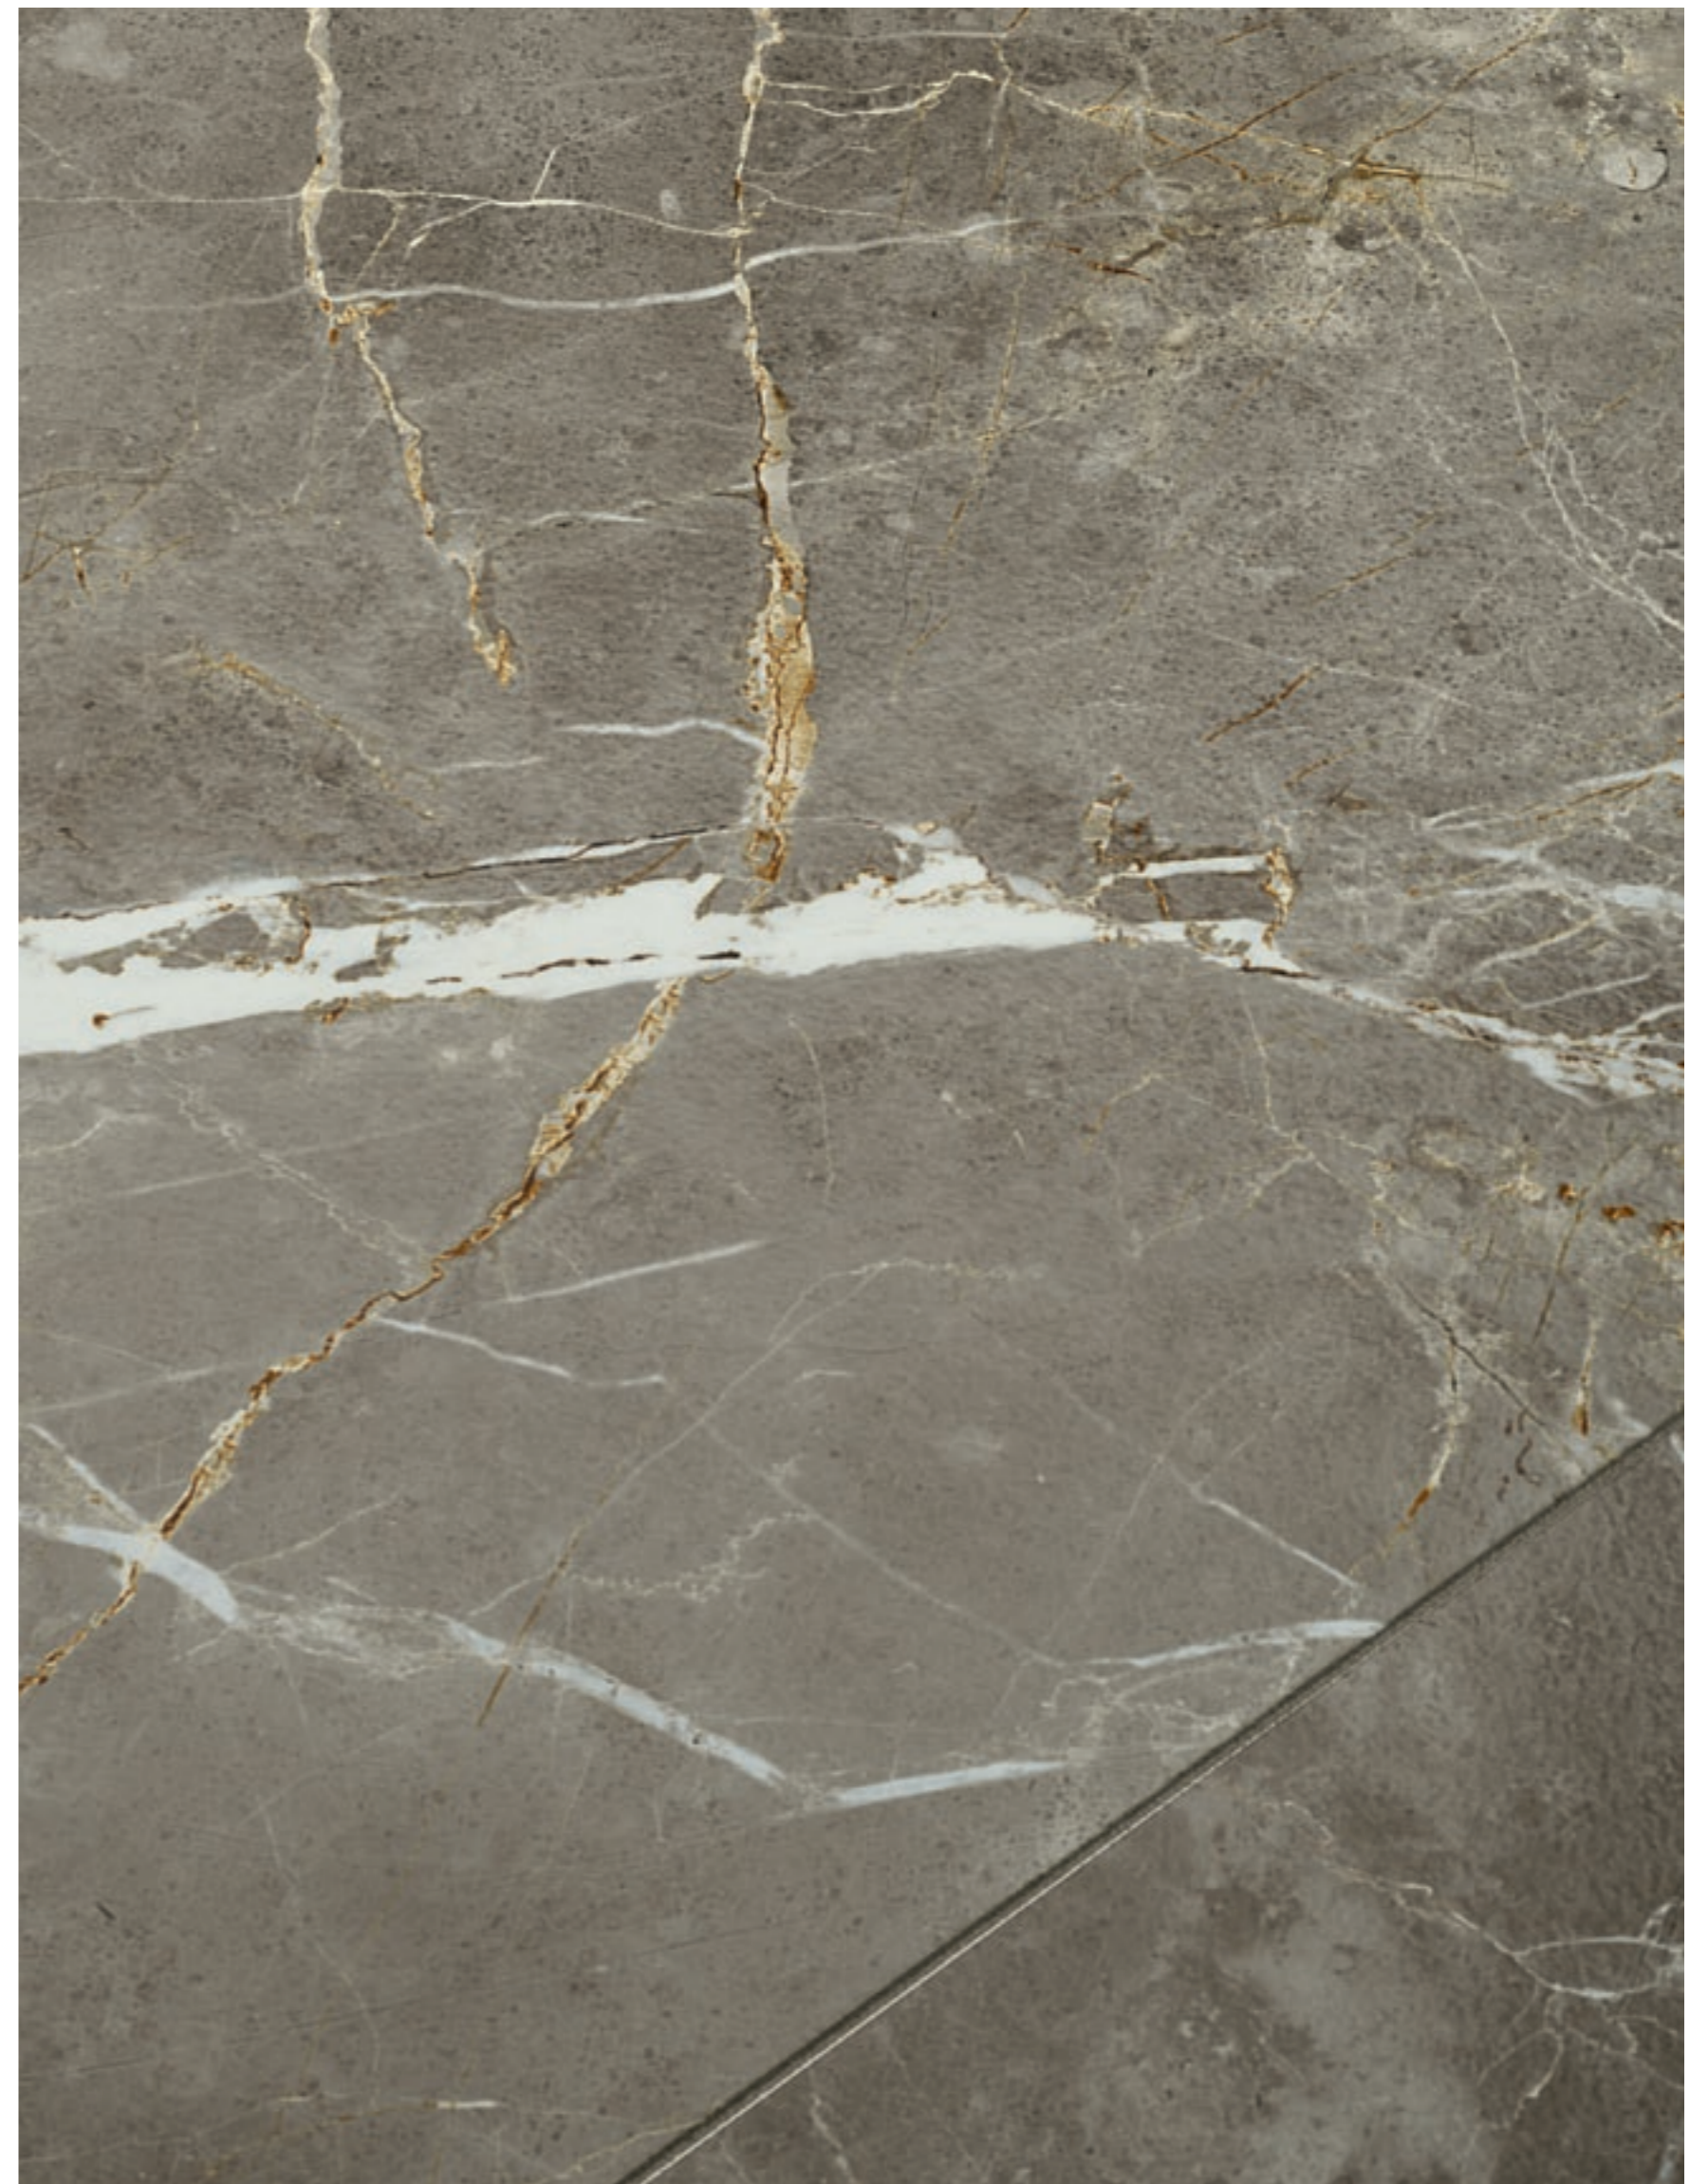

ТУСКАНИЯ ГРЭЙ / TUSCANIA GREY /

Серо-коричневый фон с полутонами и тонкими белыми прожилками. Вдохновленный благородным итальянским мрамором, добываемым в карьерах Тосканы, цвет Тусканиа Грэй со сдержанной, но динамичной текстурой подчеркнет глубину пространства.

Ispirato al marmo pregiato estratto dalle cave toscane in Italia, Tuscania Grey ha un fondo grigio-verde-marrone percorso da esili venature bianche. Una texture sobria e dinamica che riempie l'ambiente donando profondità alla superficie.

Inspired by the exquisite marble quarried in Tuscan fields of Italy, Tuscania Grey features a background of grey-green-brown with delicate white veins running through it. An understated, yet dynamic texture that fills the room, adding depth to the surface.