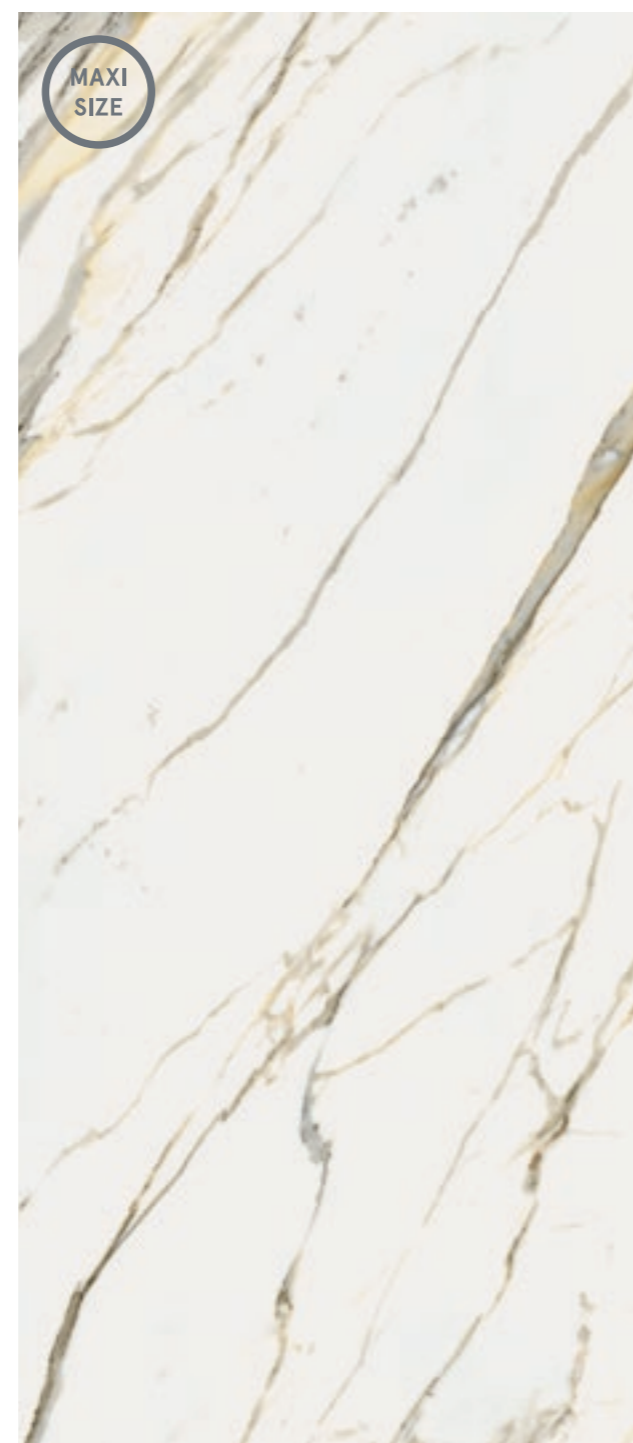

120x278 cm

Стелларис Калакатта Голд /
Stellaris Calacatta Gold /